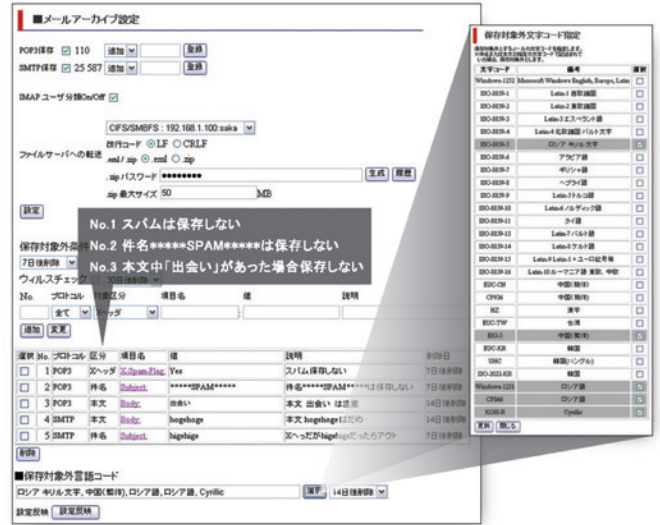

保存ポリシー策定

文字コードからも保存対象外メールをらくらく指定