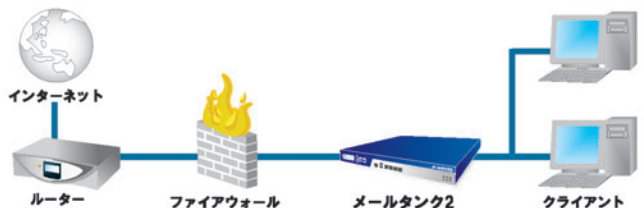

システム構成例

製品仕様

品名	メールタンク2	
筐体イメージ	(コンパクトタイプ)	(タワータイプ)
型番	MT2-01	MT2-02
利用可能ユーザー数	250ユーザー規模	1000ユーザー規模
ハードディスク容量	500GB	1TB
対象プロトコル	POP3/SMT	
形状(幅×奥行き×高さmm)	272 × 195 × 44	426 × 457 × 44
本体重量	2.0kg	8.0kg
電源	60W	350W

▲ 本製品をご利用いただく際の注意
● メールタンク2は個人のプライバシーを取得する場合があります。機密の取り扱いには十分留意してください。● 保存記録が何らかの利用で用いられ、または本製品の目的外で使用され、その結果プライバシー侵害などを理由とした損害賠償などが発生した場合、株式会社テックリンクは一切責任を負いません。● ネットワーク機器は、有害な攻撃やメールタンク2を攻撃すると、不正アクセス禁止法などにより罰則を受ける場合があります。● メールタンク2の有害に誤用し、第三者に被害を及ぼす行為は法的に厳しく取り扱われます。● 本製品のご使用の結果、損害賠償などが発生し、株式会社テックリンクは一切の責任を負いません。※ カタログの内容は2010年1月現在のものです。変更無向のため、予告なく仕様の一部を変更する場合がございます。

お問い合わせ